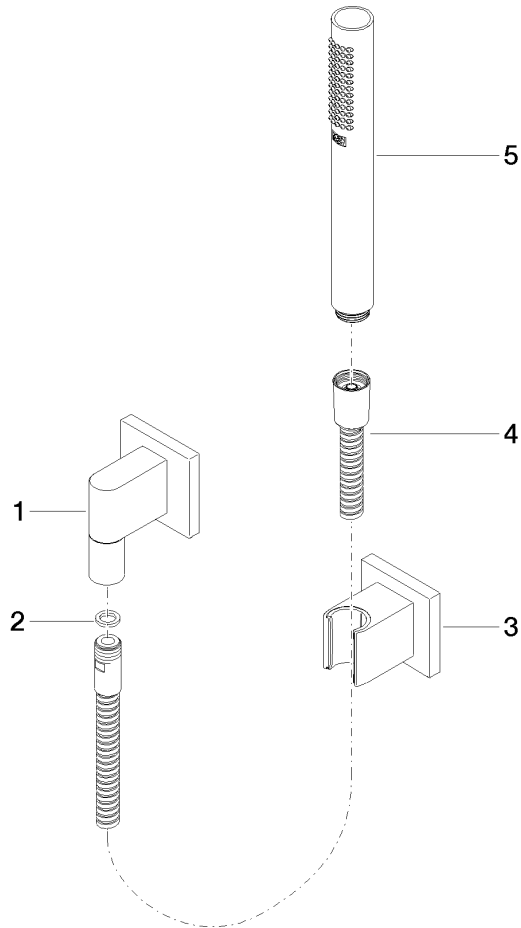

### UP-Wandwinkel -

35 085 970 90

- Max. Einbautiefe 163 mm
- Min. Einbautiefe 90 mm

27 808 980

mm [inches]

### Durchflussdiagramm

### Zertifikate

LGA\_29985. Belgaqua\_22\_280\_2 WRAS\_2209005.  
7\_7.

27 808 980

**Ersatzteilstückliste**

Nr.	Artikelnummer	Benennung	Verbaumenge	Lieferzeit
1	28 450 980-93	Wandanschlussbogen - Chrom gebürstet	1	10
2	90 14 20 026 00 90	Dichtung	1	2
3	28 050 980-93	Brausehalter - Chrom gebürstet	1	20
4	90 30 02 072 00-93	Metall-Brauseschlauch 1/2" x 3/8" x 1250 mm - Chrom gebürstet	1	20
5	90 12 11 152 00-93	Brause	1	-