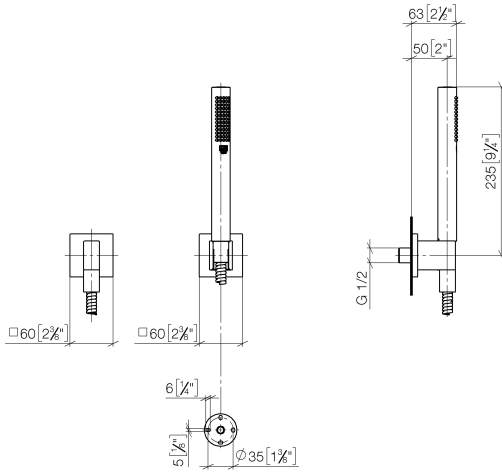

27 808 980

Passt zu: IMO, MEM, CL.1, CYO

- COMPACT RAIN, Durchfluss max. 15 l/min (bei 3 Bar)
- mit Antikalk-System
- Brauseabgang 3/8"
- Rosette für Wandanschlussbogen 60 x 60 mm
- Rosette für Brausehalter 60 x 60 mm
- Metallbrauseschlauch 1250 mm mit integriertem Verdrehenschutz
- Wandanschlussbogen 1/2"

### UP-Wandwinkel -

35 085 970 90

- Max. Einbautiefe 163 mm
- Min. Einbautiefe 90 mm

27 808 980

mm [inches]

### Durchflussdiagramm

### Zertifikate

LGA\_29985. Belgaqua\_22\_280\_2 WRAS\_2209005.  
7\_7.

27 808 980

**Ersatzteilstückliste**

Nr.	Artikelnummer	Benennung	Verbaumenge	Lieferzeit
1	28 450 980-93	Wandanschlussbogen - Chrom gebürstet	1	10
2	90 14 20 026 00 90	Dichtung	1	2
3	28 050 980-93	Brausehalter - Chrom gebürstet	1	20
4	90 30 02 072 00-93	Metall-Brauseschlauch 1/2" x 3/8" x 1250 mm - Chrom gebürstet	1	20
5	90 12 11 152 00-93	Brause	1	-